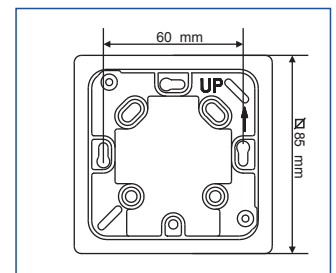

913

Modelo	Código	Características
PLACA TA	3.970	Compatible con cajas estándar europeas