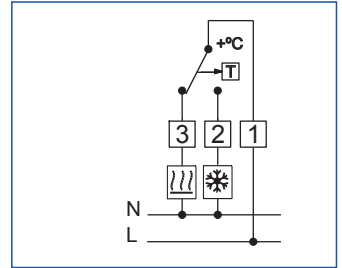

## Termostato para calefacción/refrigeración Contacto conmutado (10A)

- Mecánico a 2 hilos de acción todo/nada
- Dimensiones 76 x 76 x 35 mm
- Actuación mediante dilatación membrana de gas
- Escala 6 a 30°C, incluye topes para bloquear botón por tramo o fijo
- Diferencial inferior a 1°C, **máxima sensibilidad**

## Termostato con interruptor marcha/paro y luz piloto

- Mecánico a 2 hilos de acción todo/nada
- Dimensiones 76 x 76 x 35 mm
- Actuación mediante dilatación membrana de gas
- Escala 6 a 30°C, incluye topes para bloquear botón por tramo o fijo
- Diferencial inferior a 1°C

## Termostato con interruptor frío/paro/calor

- Mecánico de acción todo/nada
- Dimensiones 76 x 76 x 35 mm
- Actuación mediante dilatación membrana de gas
- Escala 6 a 30°C, incluye topes para bloquear botón por tramo o fijo
- Diferencial inferior a 1°C