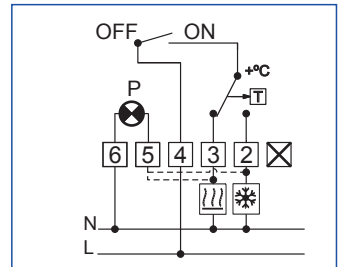

## Termostato para calefacción/refrigeración Contacto conmutado (10A)

- Mecánico a 2 hilos de acción todo/nada
- Dimensiones 76 x 76 x 35 mm
- Actuación mediante dilatación membrana de gas
- Escala 6 a 30°C, incluye topes para bloquear botón por tramo o fijo
- Diferencial inferior a 1°C, **máxima sensibilidad**

111

Modelo	Código	Características
TA 1002	10.136	Packs 20 Uds. Calefacción <b>10A</b>
TA 1002 Braille	10.253	Packs 20 Uds. Calefacción <b>10A</b> para invidentes

## Termostato con interruptor marcha/paro y luz piloto

- Mecánico a 2 hilos de acción todo/nada
- Dimensiones 76 x 76 x 35 mm
- Actuación mediante dilatación membrana de gas
- Escala 6 a 30°C, incluye topes para bloquear botón por tramo o fijo
- Diferencial inferior a 1°C