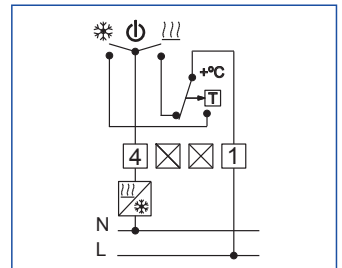

## Termostato con interruptor marcha/paro y luz piloto

- Mecánico a 2 hilos de acción todo/nada
- Dimensiones 76 x 76 x 35 mm
- Actuación mediante dilatación membrana de gas
- Escala 6 a 30°C, incluye topes para bloquear botón por tramo o fijo
- Diferencial inferior a 1°C

111

Modelo	Código	Características
TA 1007	10.139	Packs 20 Uds. Calefacción <b>10A</b>

## Termostato con interruptor frío/paro/calor

- Mecánico de acción todo/nada
- Dimensiones 76 x 76 x 35 mm
- Actuación mediante dilatación membrana de gas
- Escala 6 a 30°C, incluye topes para bloquear botón por tramo o fijo
- Diferencial inferior a 1°C